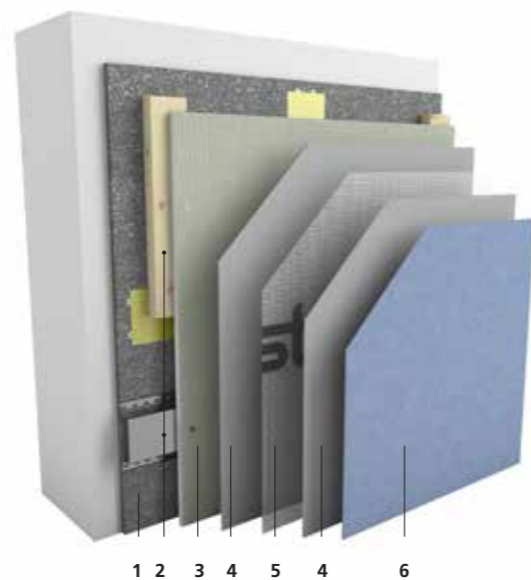

Foto: Götenehus, Hindås

StoVentec - Originalt

StoVentec fasadsystem är ett säkert, hållbart ventilerat puts-system lämpligt för alla underlag och byggnadstyper, även lätt-regelväggar i småhus. StoVentec har funnits på marknaden i 20 år och finns på ca 2,5 miljoner m² fasader i Norden.

Grunden i StoVentec består av en putsbärande skiva av innovativt glasgranulat. Bakom skivan finns en ventilerad spalt in till stommen. Här sker en permanent luftcirkulation som håller konstruktionen torr. Stommens ytor och isoleringen förblir skyddade och funktionsdugliga.

Systemet är P-märkt av SP för en maximal systemsäkerhet.

Egenskaper

- Flexibelt system med lång livslängd
- Väl lämpad för tuffa miljöer
- Inga dilatationsfogar, ytan blir fogfri
- Lång erfarenhet och goda referenser
- Enkelt underhåll
- Miljövänlig
- Icke brännbart (A2 klassificerade)

StoVentec-systemet kan varieras med ytmaterialen:

- Genomfärgad puts i olika kornstorlekar och kulörer. Välj ljusa, mörka och skarpa kulörer.
- Sten
- Naturstensputs
- Keramik och tegelbeklädnad
- Glasmosaik