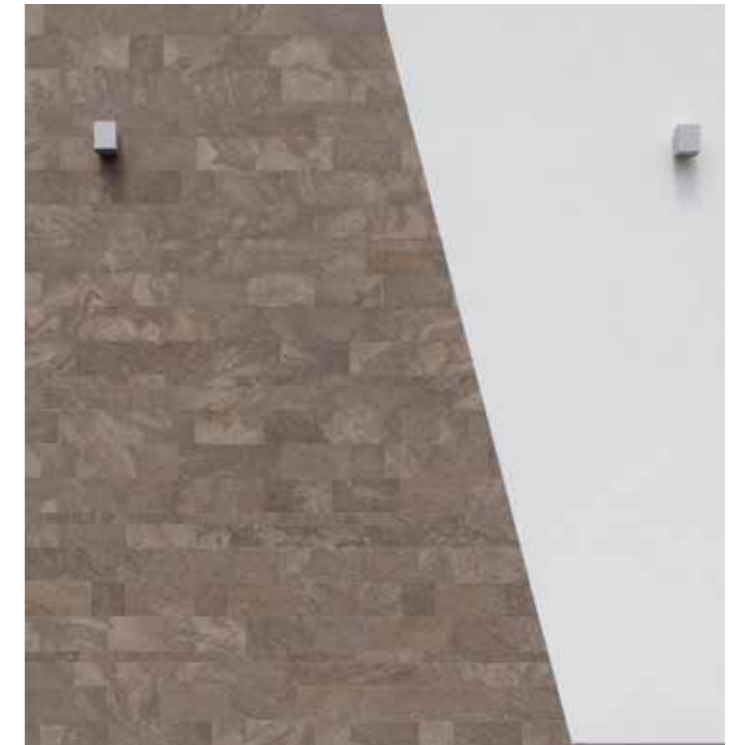

Självrengörande fasad med StoLotusan®

Välj StoLotusan® ytputs för en självrengörande fasad. Med Lotusblomman som förebild har vi skapat denna ytbehandling.

När det regnar rinner vattendropparna genast av och tar med sig smutspartiklarna. Denna självrengörande effekt är beprövad i naturen sedan miljoner år tillbaka och som vi nu använt i vår produktutveckling. Fasaden blir ren och torr och håller sig helt enkelt vacker längre.

- Extremt vattenavvisande
- Extremt diffusionsöppen
- Naturlig skyddsverkan mot alger och svamp
- Skydd även för särskilt väderutsatta ytor